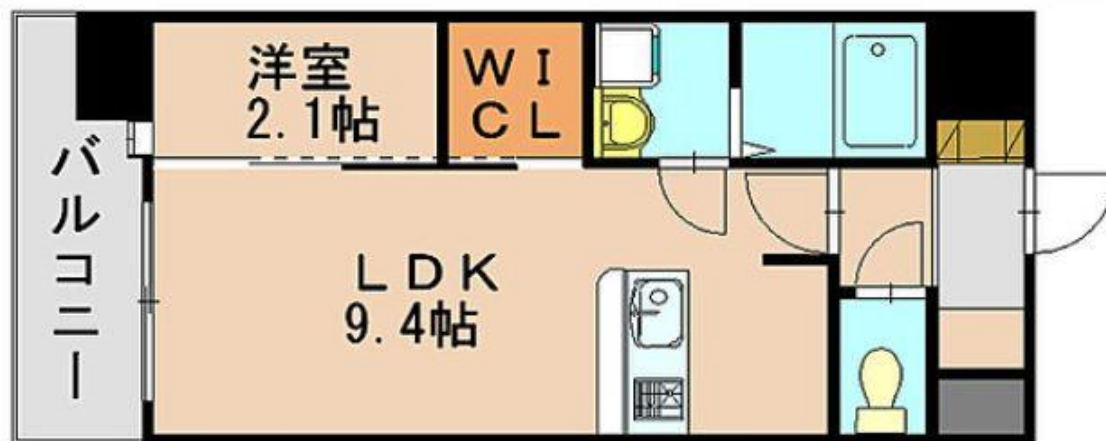

プレスタイル BAY AREA 石城

広めの1LDKになります♪

ウォークインクローゼット付き★
人気のホワイト♪キレイなお部屋です☆

■専有面積 /31.98㎡
■バルコニー面積/7.38㎡

物件種目	分譲賃貸マンション		
最寄駅	福岡営地下鉄 千代県庁 駅		
タイプ	1LDK		
賃貸条件	家賃 66,000円 礼金1ヵ月		
住所	福岡市博多区石城町9-16		
交通	地下鉄	千代県庁 駅	徒歩 12分
	西鉄バス	博多臨海警 察署北口 停	徒歩 2分
建物	物件名	プレスタイルBAY AREA 石城 1103号	
	構造規模	RC 10 階建	
	使用面積	31.98 ㎡	
	間取内訳	LDK 約9.4帖・洋室 約2.1帖	
築年	平成22年3月	契約期間	2年間
共益費	3,000 円		
駐車場	管理組合別契約 要確認		
現況	未内装(現地キー設置済)	引渡	相談
設備	給湯・シャワー・バルコニー・シャンプードレッサー システムキッチンガスコンロ(2口)・BS/CS対応 室内洗濯機置場・EV・TVインターホン・CATV オートロック・防犯カメラ・シューズBOX・独立洗 面台		
備考	ライフサポート24 月額300円 宅配BOXカード代 初回のみ6,600円		
会員番号		物件番号	